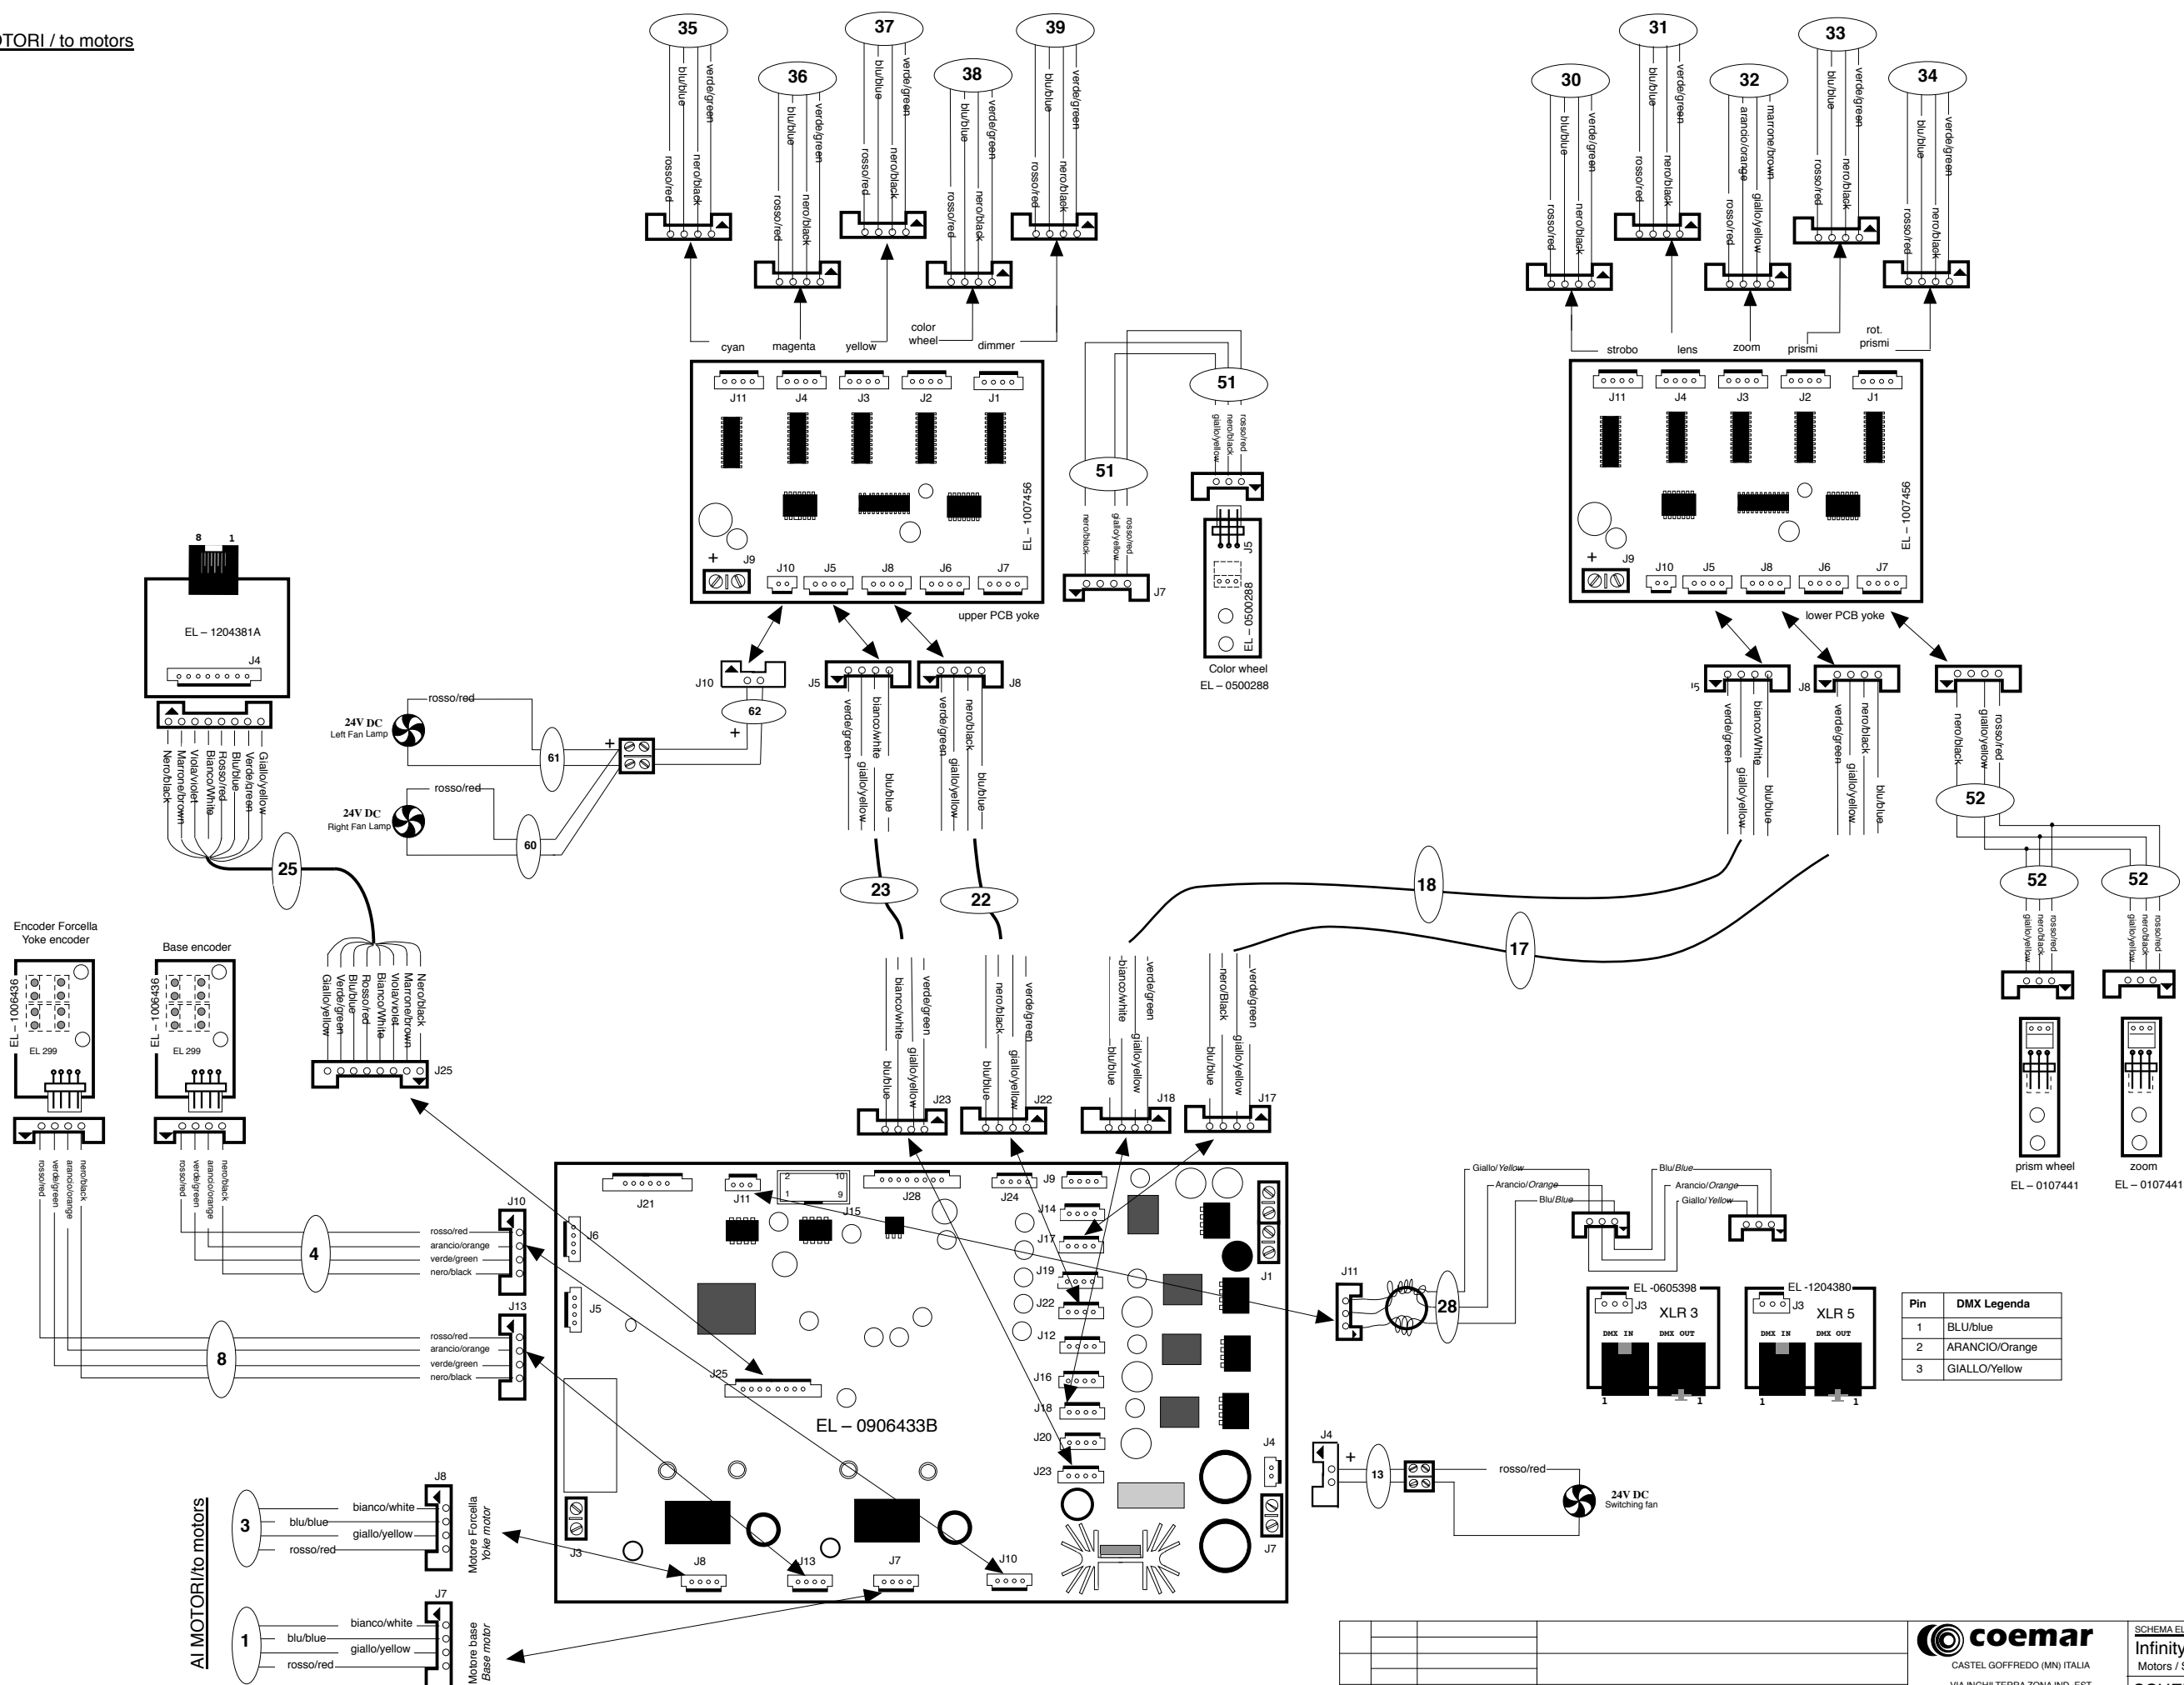

Vedi tabella cavi per sezioni e modelli

		coemar CASTEL GOFFREDO (MN) ITALIA VIA INGILTERRA ZONA IND. EST		SCHEMA ELETTRICO / WIRING DIAGRAM FOR Infinity Wash S Main 100V - 250V	
		tel: (0376) 77521 fax: (0376) 780657 www.coemar.com		SCHEMA No: _____	
		DISEGNATORE: Maurizio Castelli DATA: 13/11/08		SOTTOSHEMA No: 1	
		VERIFICATO: <i>Fabio Allievi</i> DATA: 13/11/08			
No.	Data	Descrizione			
MODIFICHE					

AI MOTORI / to motors

Pin	DMX Legenda
1	BLU/blue
2	ARANCIO/Orange
3	GIALLO/Yellow

Vedi tabella cavi per sezioni e modelli

<p>coemar CASTEL GOFFREDO (MN) ITALIA VIA INGILTERRA ZONA IND. EST</p>		<p>SCHEMA ELETTRICO / WIRING DIAGRAM FOR Infinity Wash S Motors / Sensors</p>	
		<p>SCHEMA No: 260</p>	
<p>No. Data</p>		<p>DESCRIZIONE</p>	
<p>MODIFICHE</p>		<p>tel: (0376) 77521 fax: (0376) 780657 www.coemar.com DISEGNATORE: MaurizioCastelli DATA: 13/11/08 VERIFICATO: <i>Fabio Allipio</i> DATA: 13/11/08</p>	